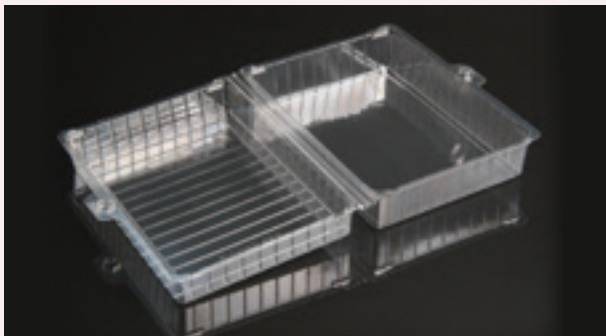

Foldeemballage med antidug

Karse/Spirer

Varenummer	0111
Beskrivelse	Karsefoldeemballage - Lille
Dimensioner LxBxH	302x95x60 mm
Materiale	PET
Antal pr. palle	9.120 stk

Varenummer	1638
Beskrivelse	Karsesåbakke - Lille
Dimensioner LxBxH	125x85x13 mm
Materiale	PET
Antal pr. palle	30.464 stk

Varenummer	0109
Beskrivelse	Karsefoldeemb. - Stor
Dimensioner LxBxH	302x180x60 mm
Materiale	PET
Antal pr. palle	5.760 stk

Varenummer	1732
Beskrivelse	Karsesåbakke - Stor
Dimensioner LxBxH	170x125x13 mm
Materiale	PET
Antal pr. palle	16.416 stk