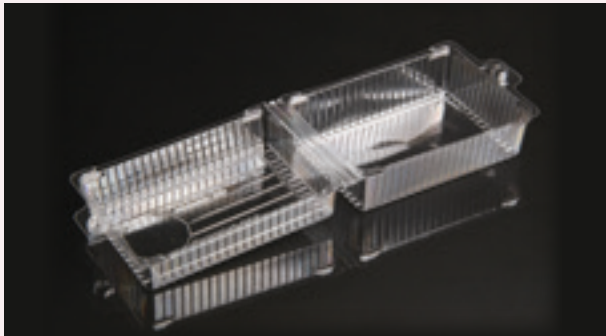

Foldeemballage med antidug

Karse/Spirer

Varenummer	0111
Beskrivelse	Karsefoldeemballage - Lille
Dimensioner LxBxH	302x95x60 mm
Materiale	PET
Antal pr. palle	9.120 stk

Varenummer	1638
Beskrivelse	Karsesåbakke - Lille
Dimensioner LxBxH	125x85x13 mm
Materiale	PET
Antal pr. palle	30.464 stk

Varenummer	0109
Beskrivelse	Karsefoldeemb. - Stor
Dimensioner LxBxH	302x180x60 mm
Materiale	PET
Antal pr. palle	5.760 stk

Varenummer	1732
Beskrivelse	Karsesåbakke - Stor
Dimensioner LxBxH	170x125x13 mm
Materiale	PET
Antal pr. palle	16.416 stk